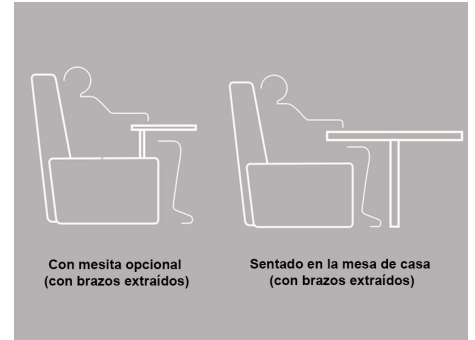

Posición TV

Batik tiene dos motores de serie, de manera que se puede accionar el reposapiernas o el respaldo de manera independiente para adoptar cualquier posición a su conveniencia. Elevar solo las piernas para descansarlas es siempre se agradable y permite una variedad de actividades relajantes, tales como leer, practicar algún hobby o ver la TV desde una cómoda postura.

Relax Total

Posición de extensión total del respaldo y de las piernas para adoptar la función de cama para un cómodo descanso. Dormir o hacer una relajante siesta en esta butaca con orejeras es siempre reparador y agradable.

Elevación

Gracias a la función de elevación es posible levantarse de la butaca fácilmente y sin esfuerzo, tan solo apretando un botón del mando la persona puede incorporarse lentamente. Esta función, que también puede ser de ayuda para sentarse, facilita el día a día a personas con problemas de movilidad.

AyudasDinámicas®

Productos para una mayor independencia

Batik se fabrica con los brazos extraíbles de serie. Esto permite usar la butaca como una silla corriente para sentarse a la mesa. También se puede utilizar la práctica mesita opcional directamente sobre la butaca para llevar a cabo una variedad de actividades, tales como comer, leer, practicar algún hobby...