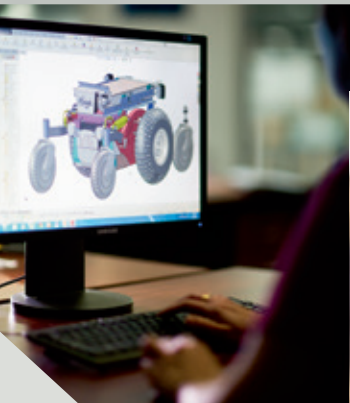

DISEÑO EXHAUSTIVO

Si creemos que podemos hacerlo mejor, lo haremos. Nuestro equipo de ingenieros trabaja conjuntamente con clientes y profesionales de la salud, con el objeto de ofrecerte siempre la silla de ruedas Magic Mobility con el mejor rendimiento que te permita explorar nuevos horizontes.

PROPIEDAD, DISEÑO Y FABRICACIÓN AUSTRALIANA

Estamos muy orgullosos de nuestros productos fabricados en Australia. Nos encanta conocer a nuestros clientes, atender a sus necesidades cambiantes y trasladarlas a nuestros programas de diseño.