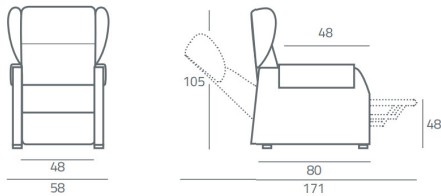

Ayudas Dinámicas®

Productos para una mayor independencia