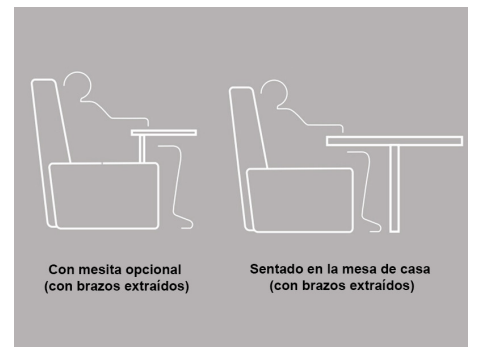

Posición TV

Vanity tiene dos motores de serie, de manera que se puede accionar el reposapiés o el respaldo de manera independiente para adoptar cualquier posición a su conveniencia. Elevar solo las piernas para descansarlas es siempre agradable y permite una variedad de actividades relajantes, tales como leer, practicar algún hobby o ver la TV desde una cómoda postura.

Relax Total

Posición de extensión total del respaldo y de las piernas para adoptar la función de cama para un cómodo descanso. Dormir o hacer una relajante siesta en esta butaca con orejeras es siempre reparador y agradable.

AyudasDinámicas[®]

Productos para una mayor independencia

Vanity incluye de serie brazos extraíbles. Esto permite usar la butaca como una silla corriente para sentarse a la mesa del comedor, por ejemplo. También se puede utilizar la práctica mesita **opcional** directamente sobre la butaca para llevar a cabo una variedad de actividades, tales como comer, leer, practicar algún hobby...