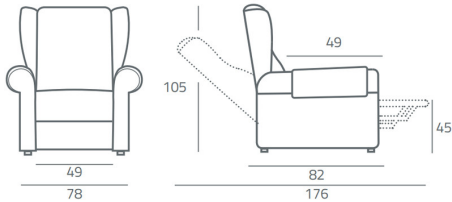

Ayudas Dinámicas®

Productos para una mayor independencia