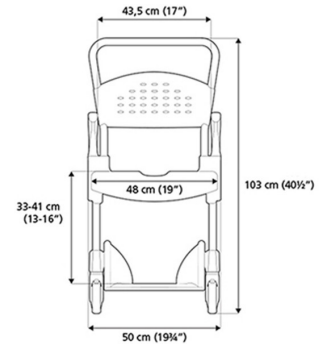

Ayudas Dinámicas®

Productos para una mayor independencia

14

130

Tabla de medidas y modelos

Modelo	Altura asiento	Ancho total	fondo total	ancho asiento	Ancho entre brazos	Altura WC	Ruedas con frenos	Color
AD828D	49 cm	52 cm	86 cm	48 cm	43 cm	43 cm	2	Verde

Accesorios

- Cinturón de seguridad para silla clean
- Respaldo blando para silla clean
- Orinal para silla clean
- Barra de seguridad silla clean