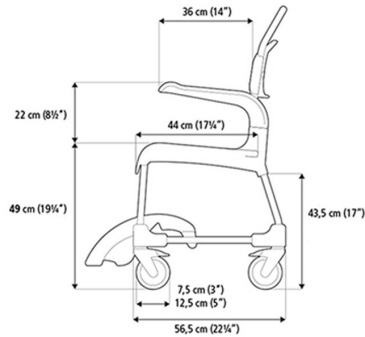

Ayudas Dinámicas®

Productos para una mayor independencia

14

130

Tabla de medidas y modelos

Modelo	Altura asiento	Ancho total	fondo total	ancho asiento	Ancho entre brazos	Altura WC	Ruedas con frenos	Color
AD828D	49 cm	52 cm	86 cm	48 cm	43 cm	43 cm	2	Verde

Accesorios

- Cinturón de seguridad para silla clean
- Respaldo blando para silla clean
- Orinal para silla clean
- Barra de seguridad silla clean