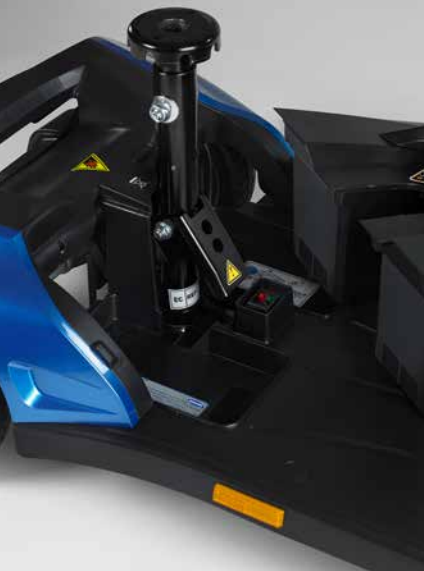

NUEVO

Nuevo scooter *Invacare Colibri* : más fácil de transportar y con mayor rendimiento en exteriores

El *Invacare Colibri* es el micro scooter que le proporcionará el confort, la autonomía y el rendimiento que estaba esperando. Es el compañero ideal para las actividades de la vida cotidiana como por ejemplo ir de compras a un centro comercial o pasear por la ciudad –¡ y todo esto sin esfuerzo! Gracias a sus reducidas dimensiones y a su nuevo mecanismo de desmontaje patentado **Litelock™***, es muy fácil de transportar y cabe perfectamente en el maletero del coche.

*Patente pendiente

Yes, you can.®

Características

Más fácil de desmontar y transportar

El **Colibri** está equipado con un nuevo mecanismo que permite desmontarlo con una sola mano en tan sólo unos segundos. Los 4 elementos de peso reducido pueden ser transportados de forma fácil en cualquier maletero. El **Colibri** es un scooter polivalente: es compacto, maniobrable y ofrece resultados mejorados en exteriores gracias a sus motores de 8 km/h, baterías de 18Ah y ruedas de mayor tamaño (210x65mm) como opción.

Nuevo diseño y resultados en exteriores mejorados

El **Colibri** tiene un diseño novedoso y atractivo gracias a su kit de 5 colores intercambiables, sus llantas negras y un asiento de color negro con costuras blancas más confortable. Y para mejorar el confort, está disponible como opción la suspensión de asiento.

2 opciones de ruedas y baterías

Baterías de 12Ah o 18Ah y ruedas de 200x50mm o 210x65mm para mejores resultados en exteriores.

Nuevo sistema de desmontaje patentado* Litelock™

El **Colibri** se desmonta muy fácilmente en 4 partes para ser transportado a cualquier sitio.