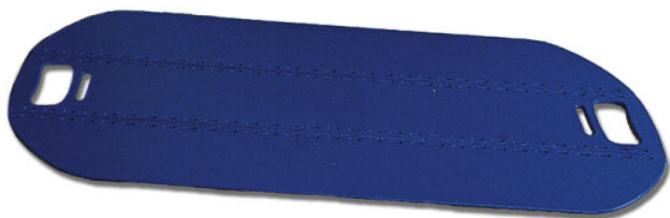

Tabla de Transferencia Plegable

Marca: Ayudas Dinámicas

192.00 €

21% IVA incl.

Portes gratis a partir de 90 eur.

Certificado CE (Conformidad Europea)

Todos los productos se entregan listos para su uso

Tabla de transferencia plegable fabricada en plástico polipropileno de [Ayudas Dinámicas](#) que ofrece muy poca fricción para facilitar las transferencias.

Se pliega para facilitar su transporte, quedando sus dimensiones reducidas para mayor comodidad.

Características:

Ancho abierta	64 cm
Ancho plegada	12 cm
Largo	35 cm
Grueso abierta	0,5 cm
Grueso plegada	1,5 cm
Peso máximo soportable	120 Kg