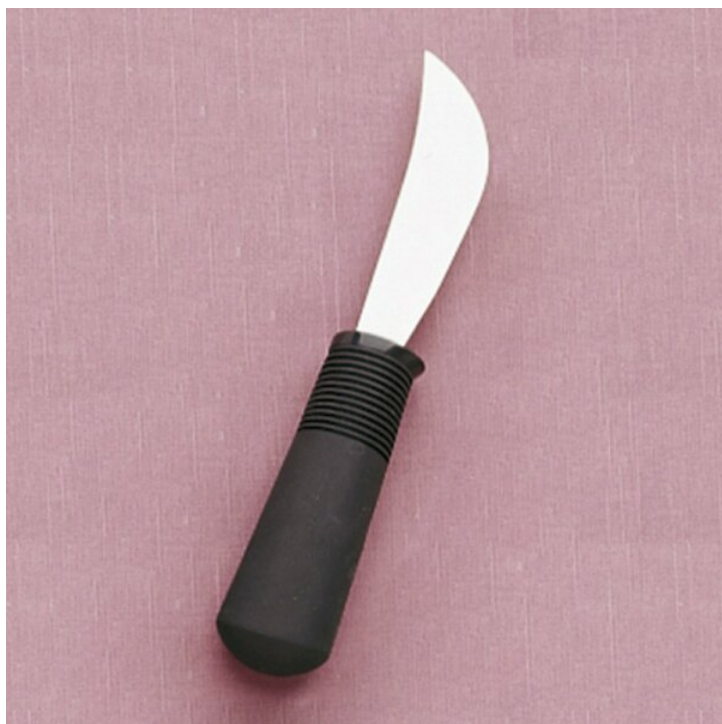

Cuchillo especial Rocker

Marca: Ayudas Dinámicas

17.00 €

21% IVA incl.

Portes gratis a partir de 90 eur.

Certificado CE (Conformidad Europea)

Todos los productos se entregan listos para su uso

El cuchillo **Rocker** de [Ayudas Dinámicas](#) tiene el mango blando y de gran diámetro, otorgándole un agarre cómodo y seguro.

Adecuado para personas que padecen **debilidad muscular, parkinson y espasticidad**.

La hoja angulada sirve para poder cortar con el mínimo esfuerzo y es apto para cortar con una sola mano.