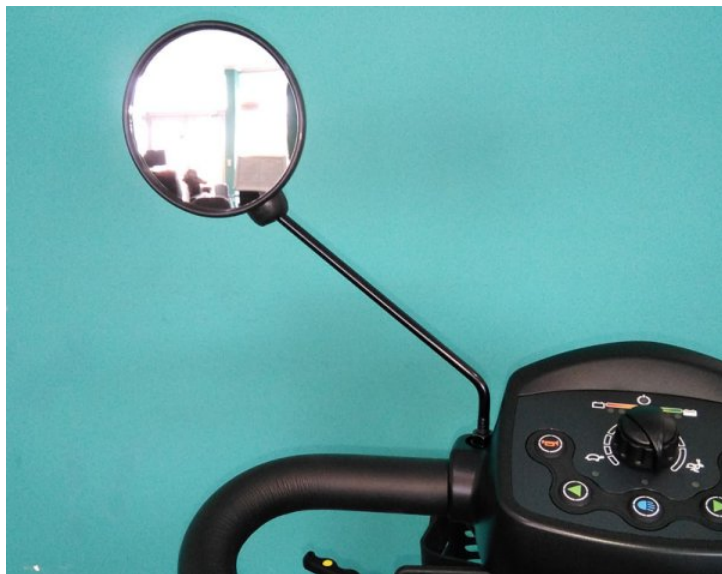

Espejo Retrovisor Scooter Discapacidad

Marca: Otros

16.00 €

21% IVA incl.

Portes gratis a partir de 90 eur.

Certificado CE (Conformidad Europea)

Todos los productos se entregan listos para su uso

Espejo retrovisor para ambos lados especialmente **diseñado para usar en scooters eléctricos para mayores.**

Fabricado en tubo metálico pintado en negro y en la parte superior una carcasa de plástico con el espejo redondo.

Es compatible con la mayoría de scooters eléctricos del mercado como por ejemplo el scooter **Invacare Leo, Invacare Orion, Sterling Sapphire 2, Pride Victory 10 DX**, etc...

Medidas:

Largo del tubo: **195 mm**

Diámetro de espejo: **110 mm**

Diámetro de la rosca: **8 mm**

Si desea saber si es compatible con su scooter eléctrico no dude en consultarlo con nuestro [servicio técnico propio](#).