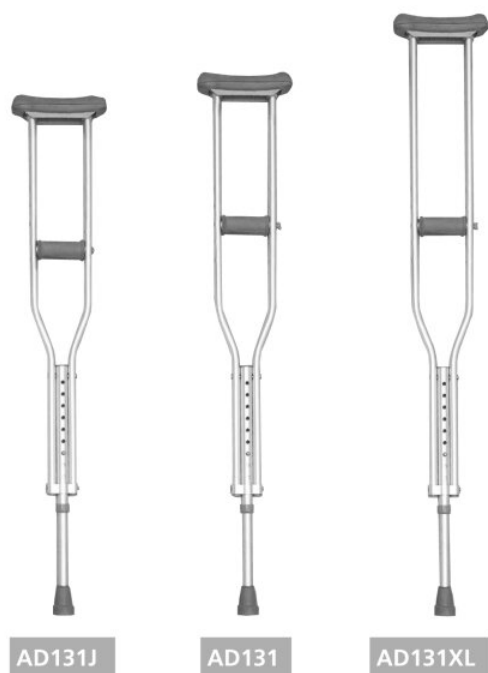

muleta axilar (par), mod: AD131

Marca: Ayudas Dinámicas

55.00 €

10% IVA incl.

Portes gratis a partir de 90 eur.

Certificado CE (Conformidad Europea)

Todos los productos se entregan listos para su uso

Muletas axilares de aluminio con doble regulación. Se suministran en pares.

El peso de cada muleta es de 1,6 Kg (puede variar unos gramos dependiendo la talla).

Características:

Modelo	Axila a suelo	Altura persona
AD131 J	91-112cm	1,35-1,60m
AD131 L	112-132cm	1,60-1,75m
AD131 XL	132-153cm	1,75-1,95m