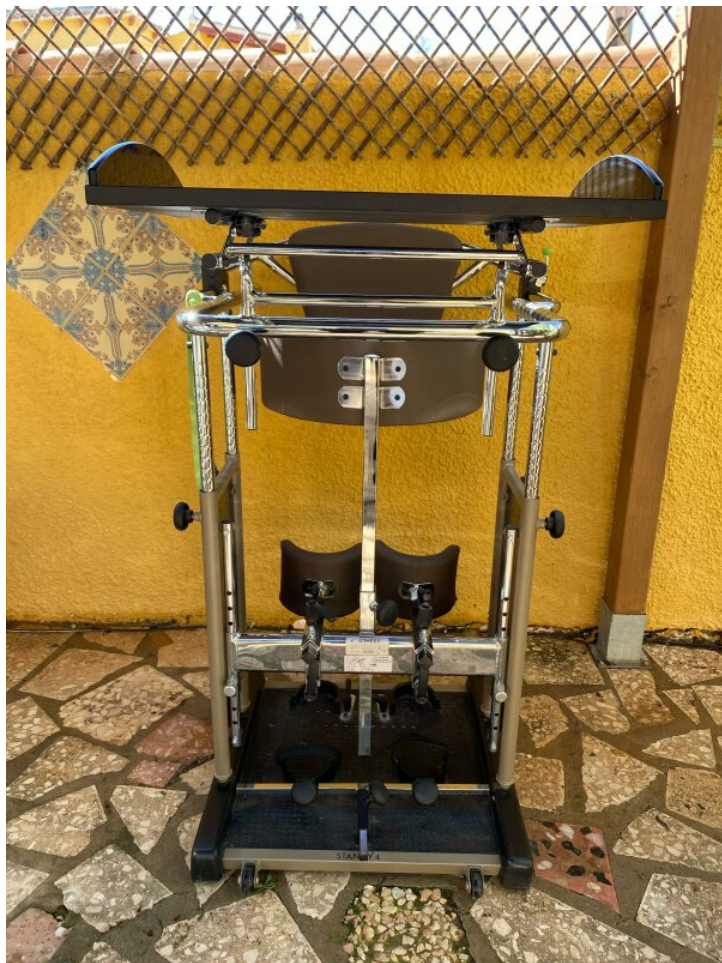

Bipedestador Standy Adultos, 2ª Mano

Marca: Ayudas Dinámicas

900.00 €

10% IVA incl.

Portes gratis a partir de 90 eur.

Certificado CE (Conformidad Europea)

Todos los productos se entregan listos para su uso

Bipedestador que posiciona a la persona con **la postura adecuada y con seguridad.**

Dispone de cerradura de seguridad en el soporte posterior, soporte pectoral acolchado, mesa de altura y profundidad regulables, soporte de rodillas acolchado reglable en altura, profundidad y ruedas para desplazamientos, sin el usuario e inclinándolo.

Accesorio incluido: **Sujeta pies anterior con correas**

Estado: **Perfectas condiciones**

Muy poco uso

Características:

Largo total con mesa

102 cm

Largo total sin mesa

85 cm

Altura total con soporte pectoral	130 cm
Altura total sin soporte pectoral	112 cm
Ancho total	80 cm
Ancho base	75 cm
Altura soporte rodillas	28 - 58 cm
Ancho soporte pectoral	37 cm
Peso máximo usuario	120 Kg
Peso total	38 Kg